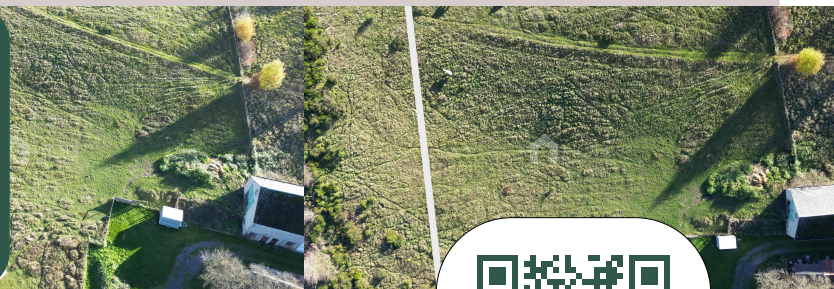

Mehr infos

Fläche

1603 m²