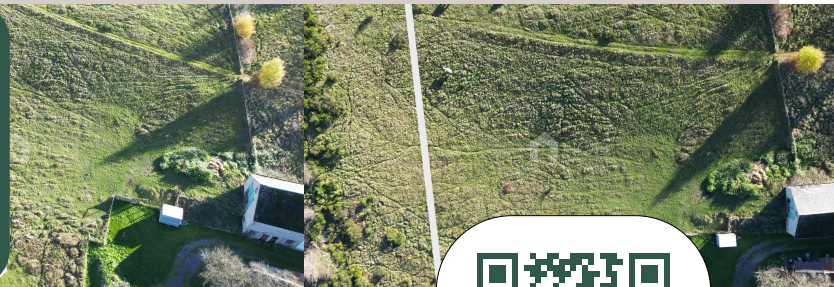

plus d'infos

Surface

1603 m²